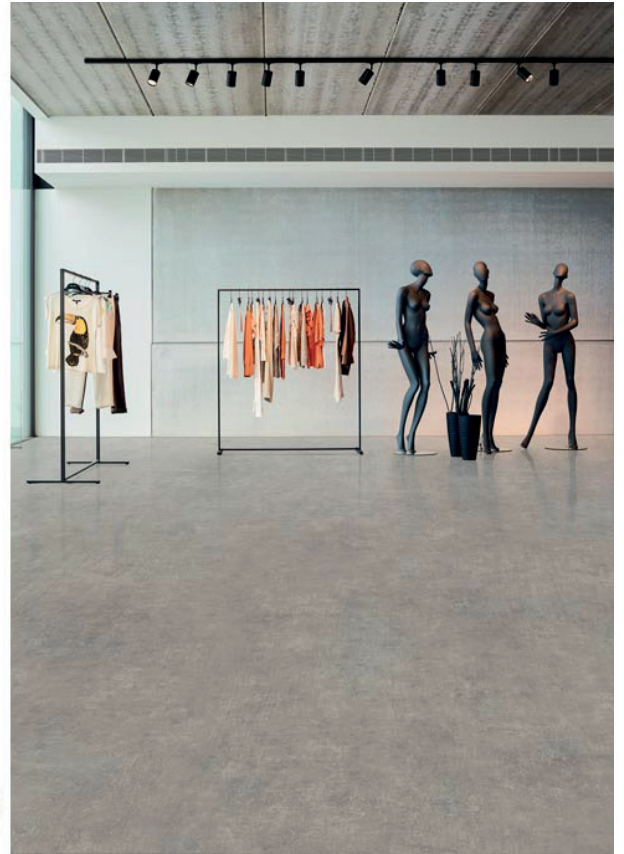

Gamme Itec 371

T e c h n i q u e s

SPE

C o u l e u r s

EN 14041 15 DOP - V347 ITEC 371 resilient floor covering EN ISO 10562

EN 14041 13 DOP - V321 ITEC 471 resilient floor covering EN ISO 10562

QB UPEC <http://evaluation.csfb.fr>